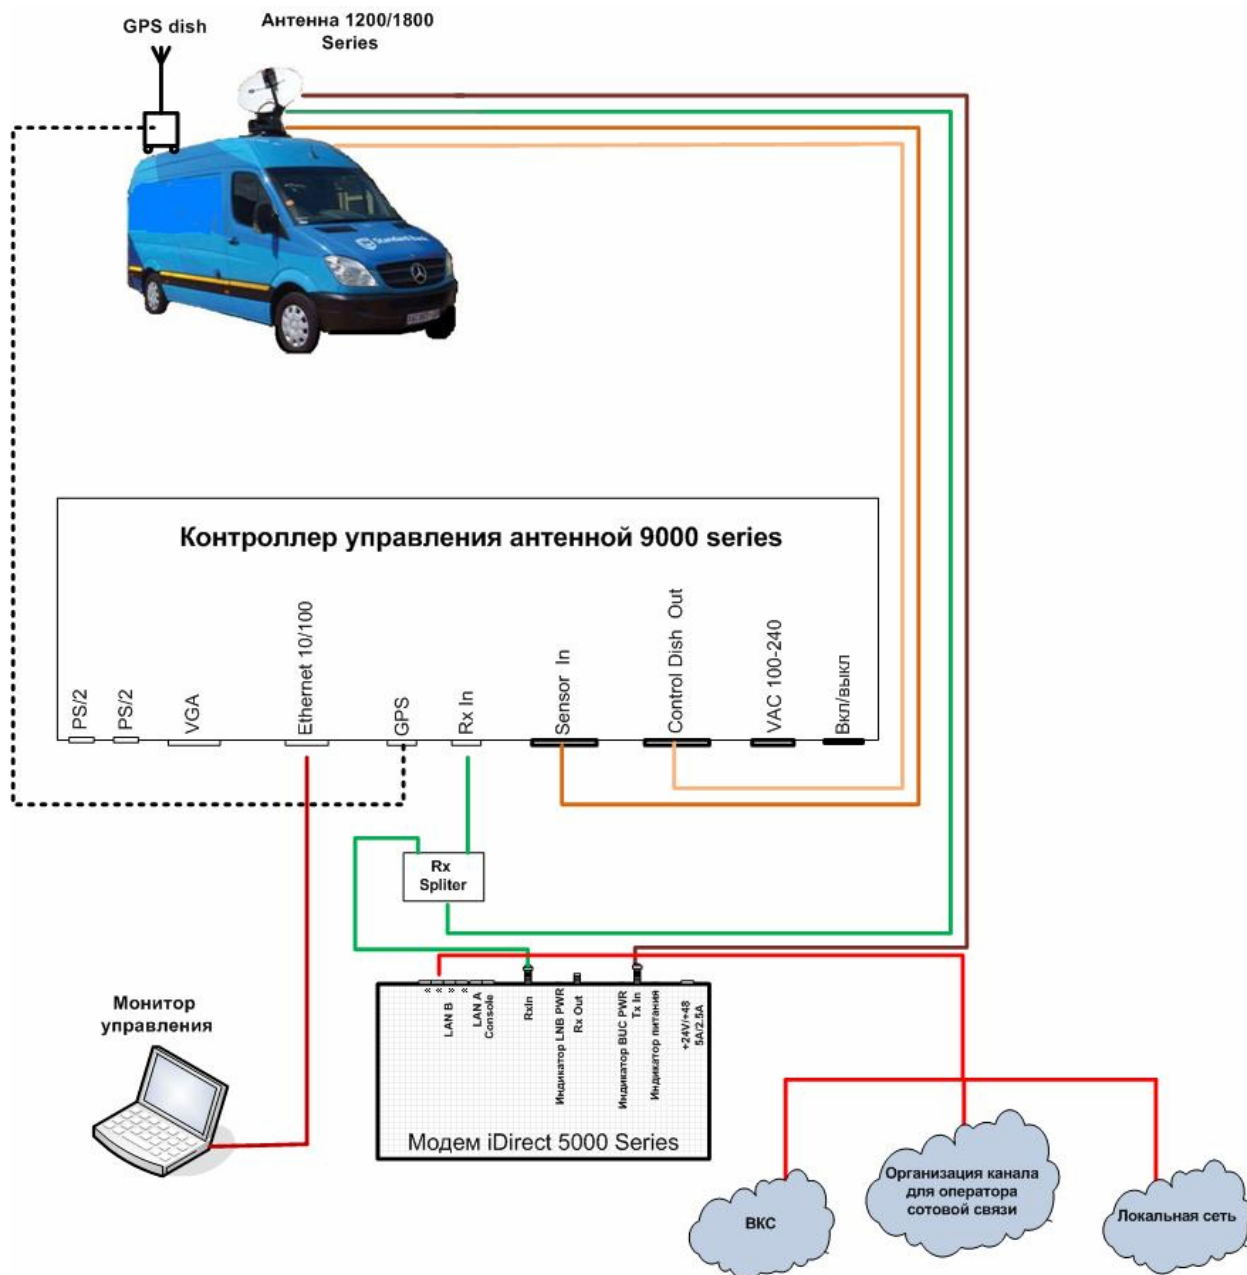

•

(«

VSAT-

" " " " SCPC
: ViaSat (LinkStar), iDirect, Comtech

iDirect 5000

9000.

Systems Inc. VSAT- C-COM Satellite

VSAT- VSAT- - GPS, 1,2 - 2,4 2 4

20 ()

•

•

•

•

•

•

VSAT-